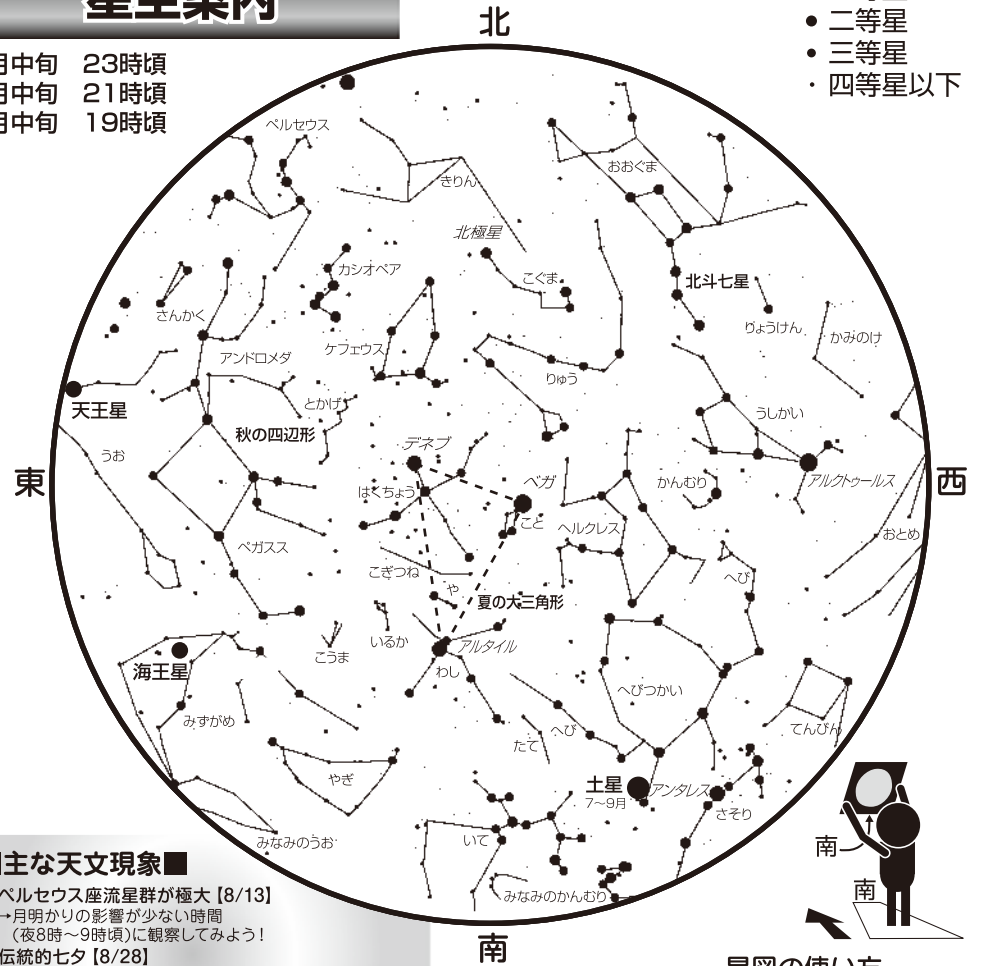

### ご利用案内

開館時間: 9:30~17:00 (入館は16:30まで)  
休館日: 毎週月曜日(祝日の場合はその翌日)  
※4月29日から5月8日までの期間、市内小中学校の春休み・夏休み・冬休みの期間は、開館いたします。  
年末年始 (12月28日~1月3日)

子ども遊学館  
モバイルサイト

# 星空案内

7月中旬 23時頃  
8月中旬 21時頃  
9月中旬 19時頃

- 一等星
- 二等星
- 三等星
- 四等星以下

### ■主な天文現象■

- ☆ベルセウス座流星群が極大 [8/13]  
→月明かりの影響が少ない時間(夜8時~9時頃)に観察してみよう!
- ☆伝統的七夕 [8/28]  
→旧暦7月7日です。  
お月さま、織姫、彦星を見てみよう。
- ☆土星と金星が見頃  
→夜は土星、明け方は金星が観察のチャンス!  
望遠鏡で土星の輪を見てみよう!

### 一星図の使い方

- ①南の方を向く。
- ②この図を頭の上にかざす。