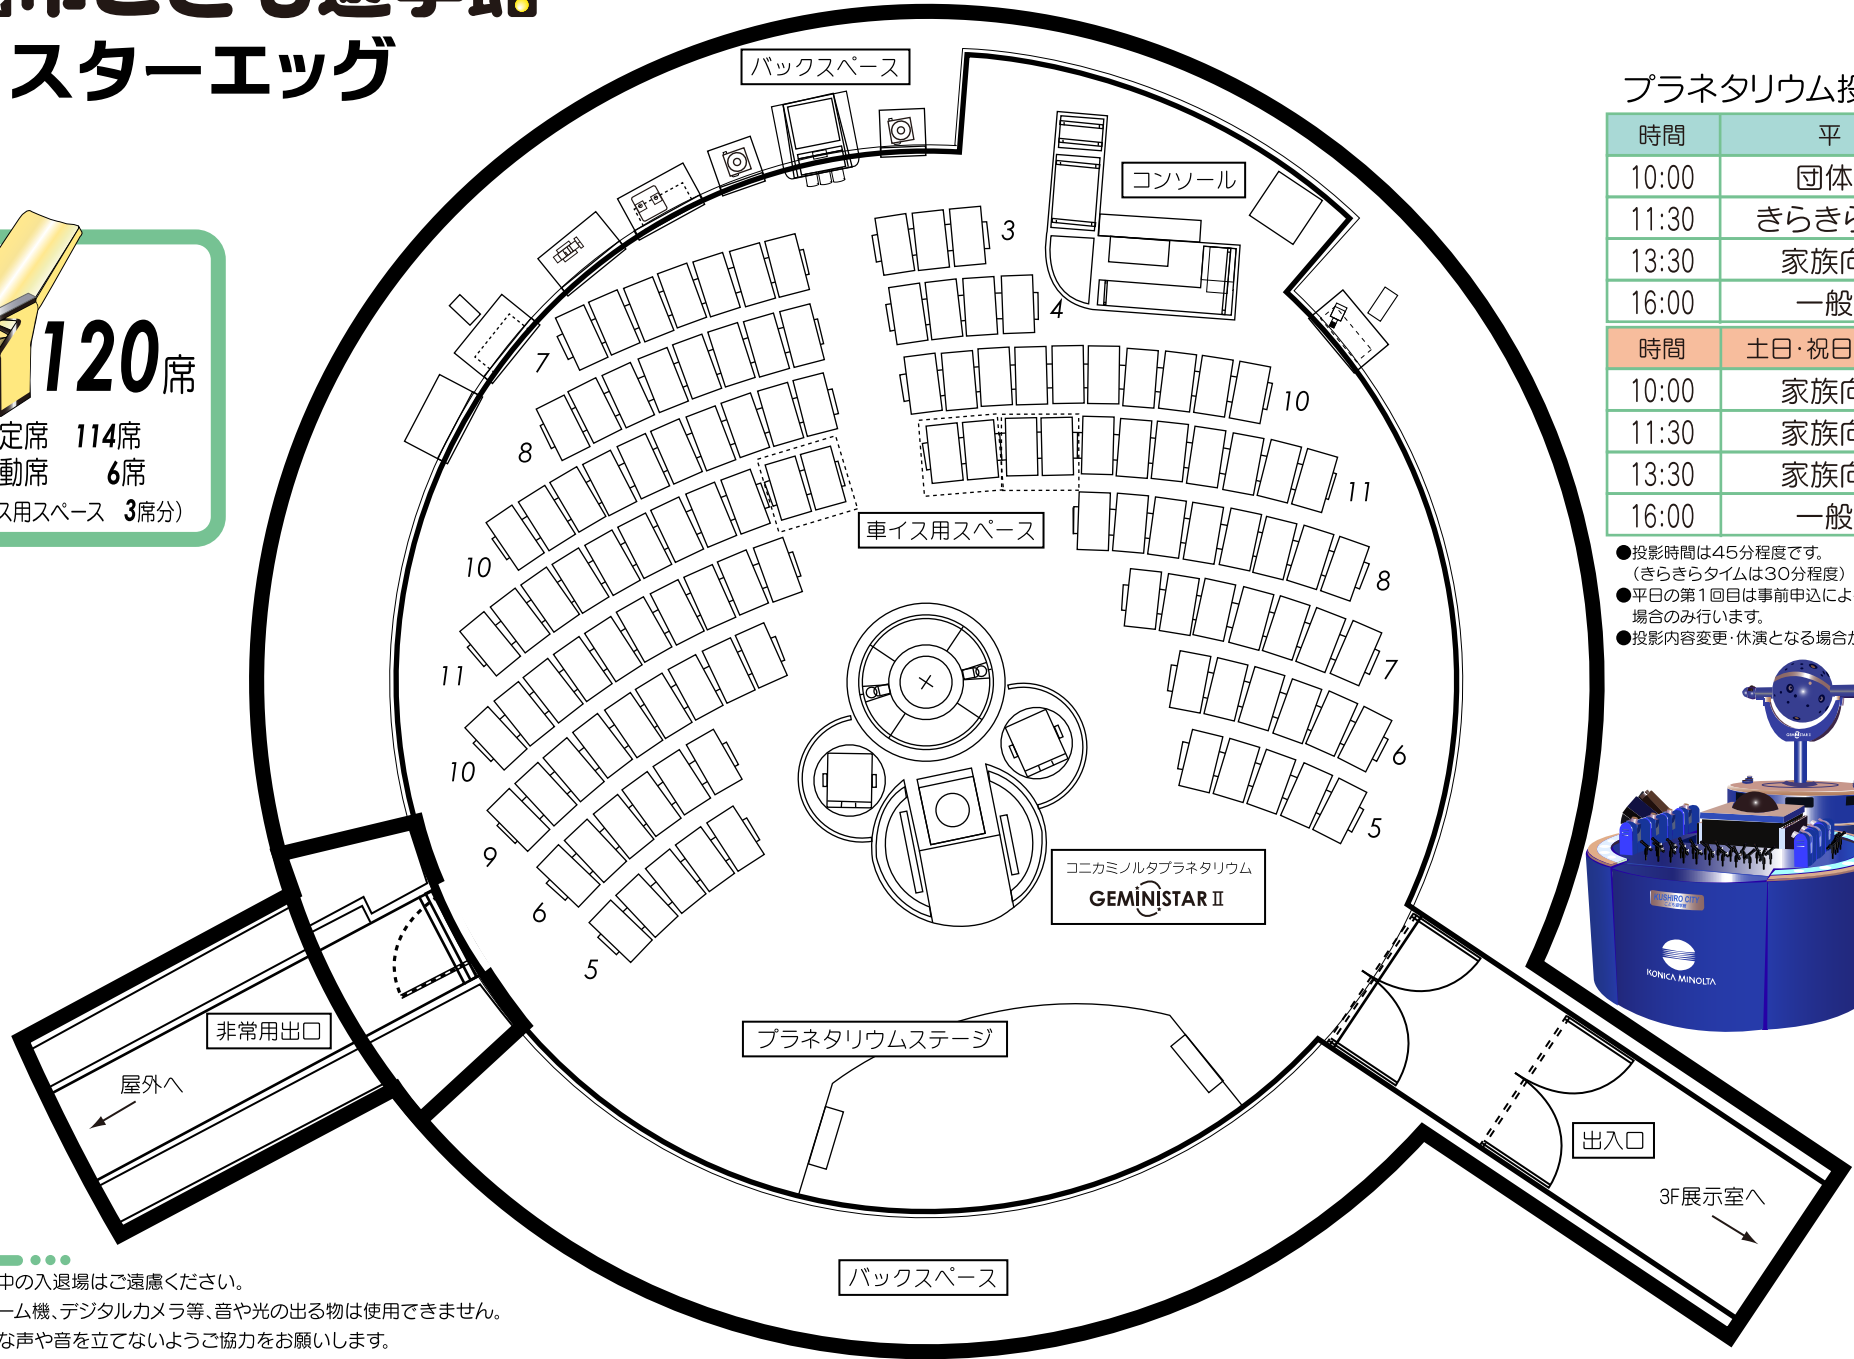

釧路市こども遊学館

スターエッグ

085-0017 北海道釧路市幸町10丁目2番地
TEL0154-32-0122 FAX0154-32-2033

120席

固定席 114席
移動席 6席
(車イス用スペース 3席分)

プラネタリウム投影時刻

時間	平日
10:00	団体投影
11:30	きらきらタイム
13:30	家族向け②
16:00	一般向け
時間	土日・祝日・長期休暇
10:00	家族向け①
11:30	家族向け②
13:30	家族向け①
16:00	一般向け

- 投影時間は45分程度です。(きらきらタイムは30分程度)
- 平日の第1回目は事前申込による団体観覧がある場合のみ行います。
- 投影内容変更・休演となる場合がございます。

投影中のお願い

- ご飲食や投影中の入退場はご遠慮ください。
- 携帯電話やゲーム機、デジタルカメラ等、音や光の出る物は使用できません。
- 投影中は大きな声や音を立てないようご協力をお願いします。