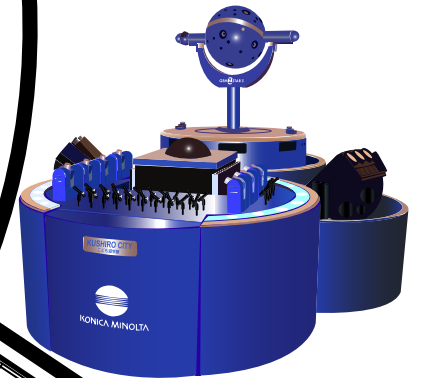

投影中のお願い

- ご飲食や投影中の入退場はご遠慮ください。
- 携帯電話やゲーム機、デジタルカメラ等、音や光の出る物は使用できません。
- 投影中は大きな声や音を立てないようご協力をお願いします。