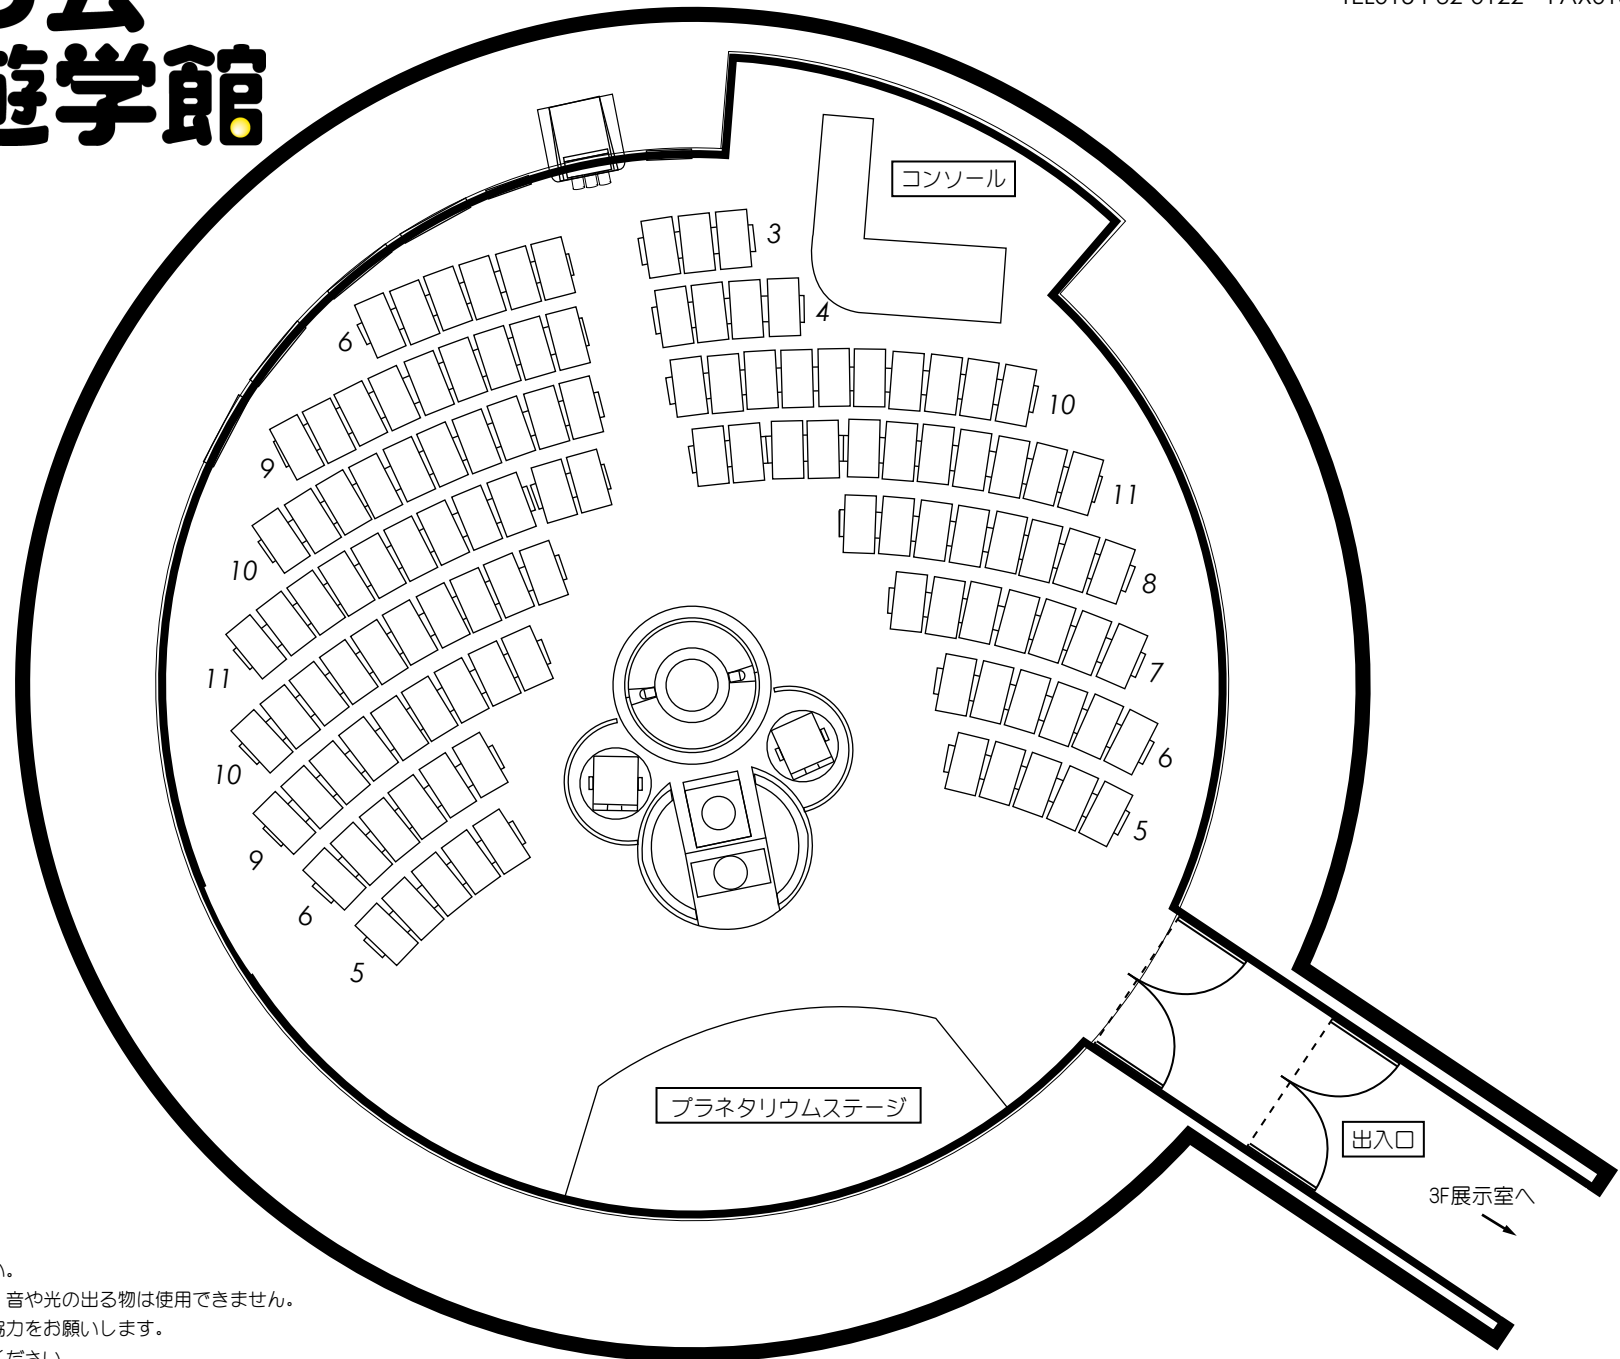

あすなろ会 こども遊学館

〒085-0017 北海道釧路市幸町10丁目2番地
TEL0154-32-0122 FAX0154-32-2033

120席

固定席 114席
移動席 6席
(車イス用スペース 3席分)

投影中のお願い

- ご飲食や投影中の入退場はご遠慮ください。
- 携帯電話やゲーム機、デジタルカメラ等、音や光の出る物は使用できません。
- 投影中は大きな声や音を立てないようご協力をお願いします。
- イスの背もたれが動きますので、ご注意ください。