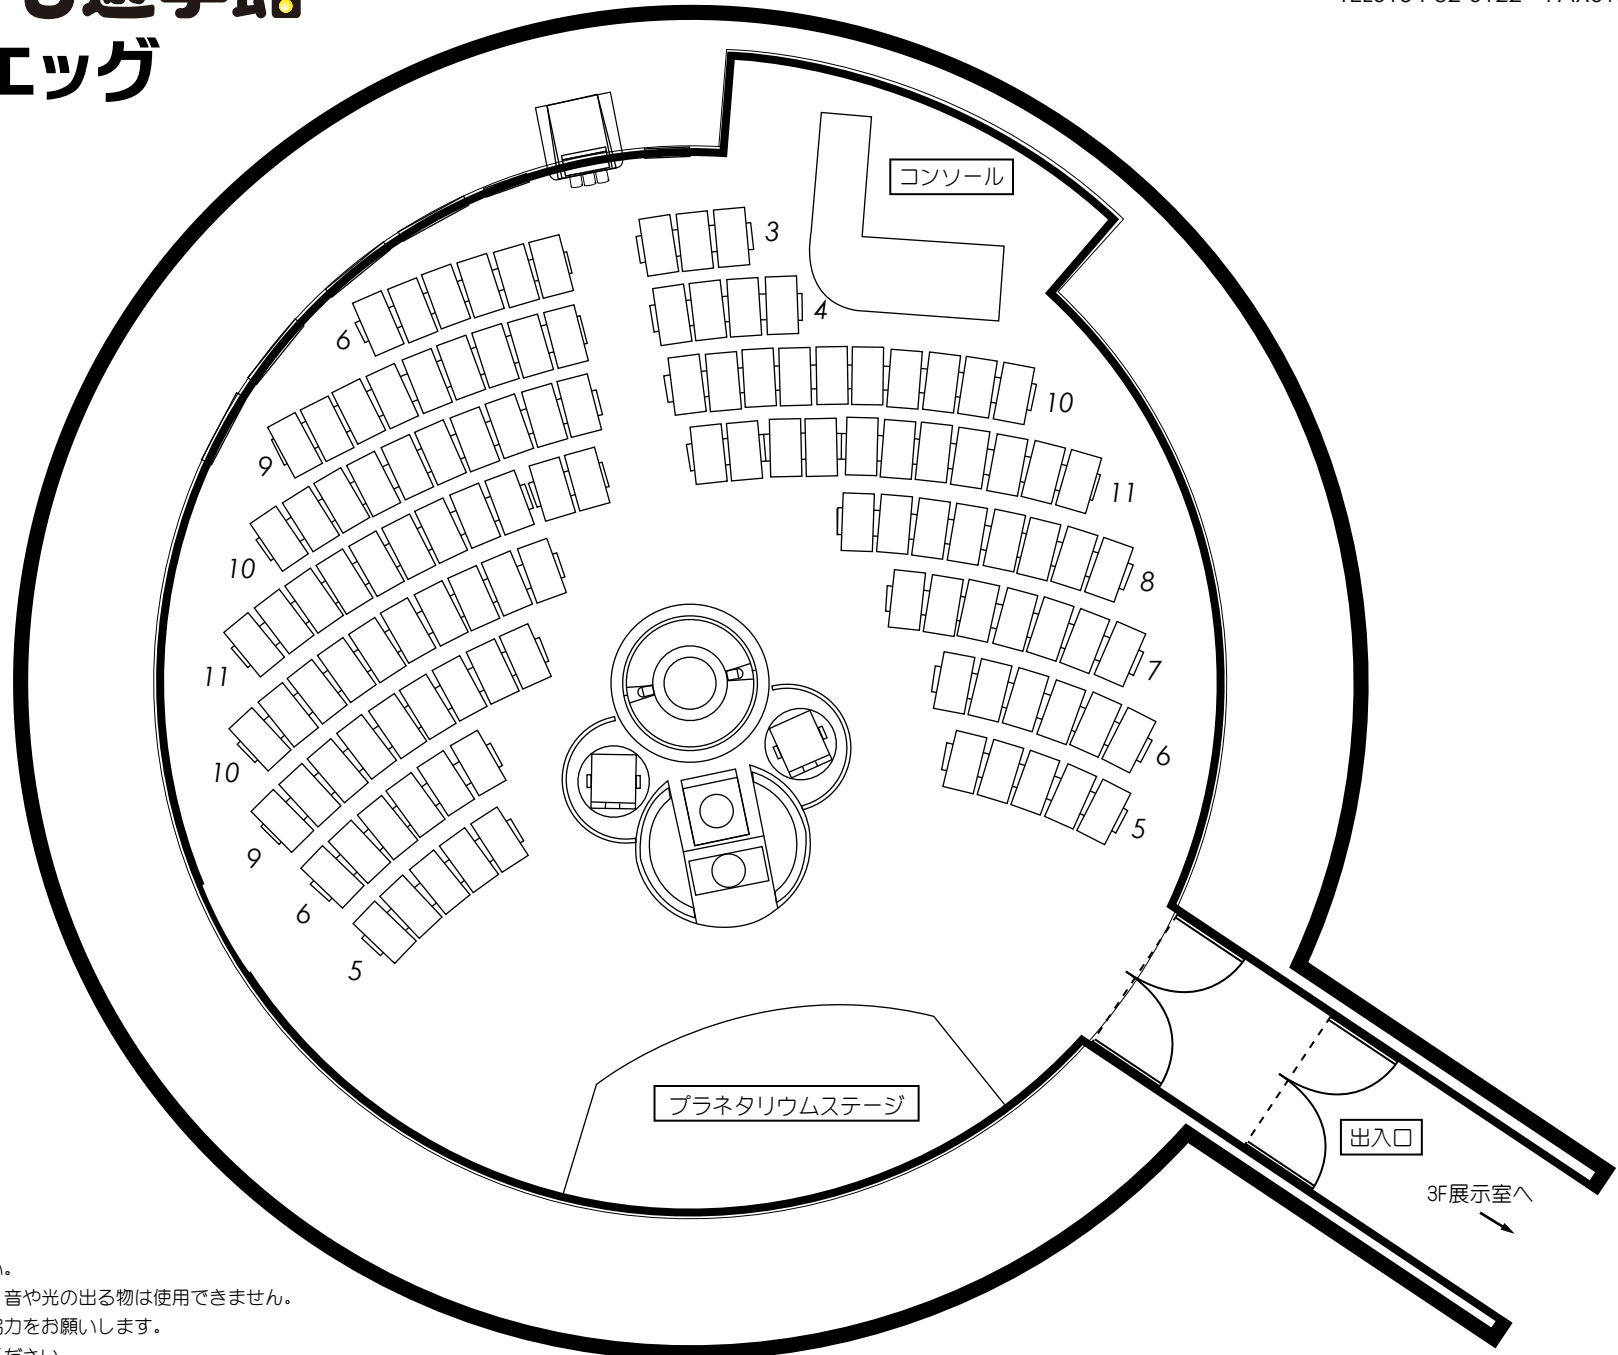

釧路市こども遊学館

スターエッグ

〒085-0017 北海道釧路市幸町10丁目2番地
TEL0154-32-0122 FAX0154-32-2033

120席

固定席 114席
移動席 6席
(車イス用スペース 3席分)

投影中のお願い

- ご飲食や投影中の入退場はご遠慮ください。
- 携帯電話やゲーム機、デジタルカメラ等、音や光の出る物は使用できません。
- 投影中は大きな声や音を立てないようご協力をお願いします。
- イスの背もたれが動きますので、ご注意ください。